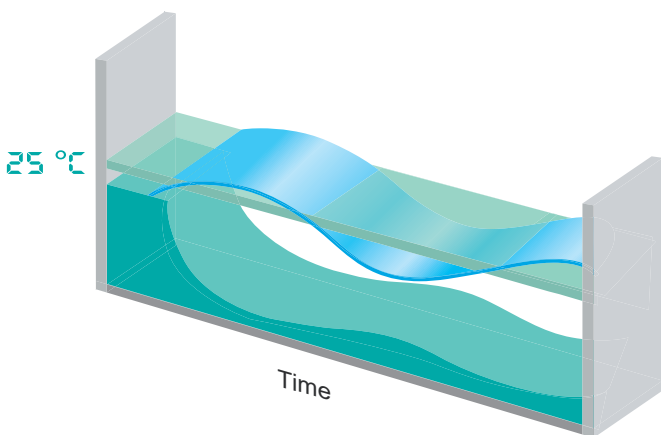

Topení do  $-22^{\circ}\text{C}$

Elektricky vyhřívaná vanička

## 360 ° DC inverterová technologie

Tato špičková technologie přináší inteligentní řízení klimatizace s ohledem na maximální efektivitu. Další významnou výhodou je, že hluchnost bude snížena na minimum.

## Inteligentní řízení otáček kompresoru

Inverterová technologie umožňuje řídit otáčky kompresoru tak, aby bylo možné dosáhnout přesnosti teploty vyfukovaného vzduchu s odchylkou maximálně  $\pm 0,5 \text{ }^\circ\text{C}$ .