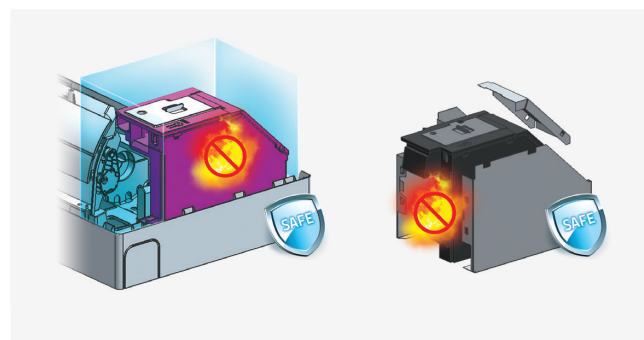

Ochranný kryt elektrické části

Ochranný kryt elektrické části je vyrobený z materiálů, které zabráňují šíření plamene a zabráňují mechanickému poškození.