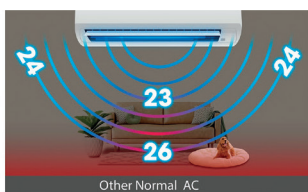

Podsvícený displej

Jedním kliknutím získáte dokonalou pokojovou teplotu. Pro inteligentní režim stačí stisknout tlačítko „Smart“ a klimatizace se automaticky nastaví na nejpohodlnější teplotu podle teploty v místnosti.