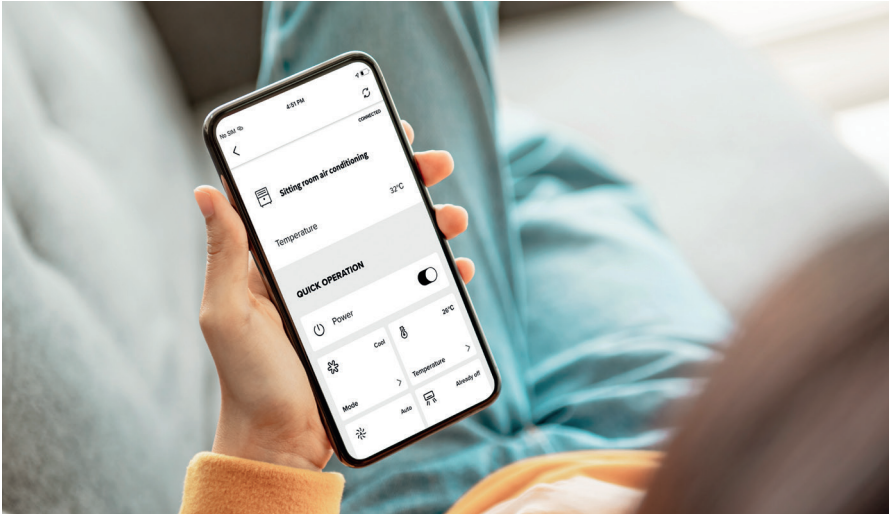

## Samočištění a speciální povrchová úprava

Klimatizace se dokáže pomocí funkce samočištění pravidelně zbavit různých nečistot jako prachu, mikroorganismů či olejů. Speciální povrchová úprava výměníku umožňuje pomocí namrznutí a následného rozpuštění námrazy mechanicky odstranit nečistoty. Kromě toho, se vždy při vypnutí spustí režim proti tvorbě plísní a vnitřek klimatizace se zcela vysuší. Tato technologie umožňuje nejen udržovat klimatizaci čistou, ale i dodatečně

## Intelligentní Wifi ovládání

Ovládejte svoji klimatizaci ať jste kdekoli, či na cestě domů a chcete přijít do vychlazeného bytu, nebo jste klimatizaci zapomněli vypnout.

Kromě toho je možné nastavit si pomocí WiFi aplikace i týdenní časovač, optimální teplotu podle spánku, spustit autodiagnostiku či skupinově ovládat klimatizace ve větších prostorech jako například prodejny, kanceláře nebo sklady.