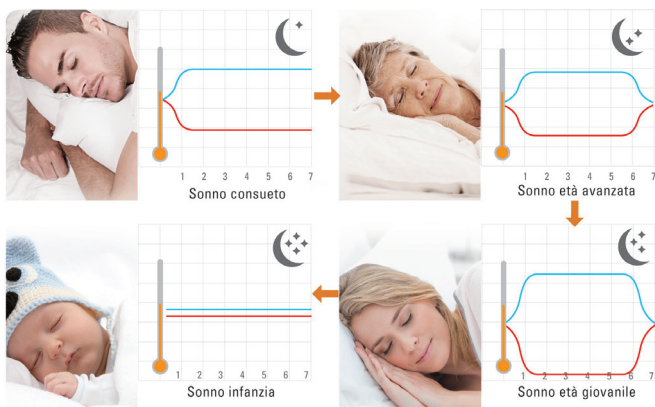

## Podsvícený displej

Jedním kliknutím získáte dokonalou pokojovou teplotu. Pro inteligentní režim stačí stisknout tlačítko „Smart“ a klimatizace se automaticky nastaví na nejpohodlnější teplotu podle teploty v místnosti.

## Funkce I feel

Dálkový ovladač měří teplotu v místnosti a předává informace jednotce. Nejen vnitřní teplota, ale také teplota kolem uživatele se přenáší do vnitřní jednotky prostřednictvím senzoru na bezdrátovém dálkovém ovládání. Vnitřní jednotka je provozována a nastavována podle vnímané teploty, aby bylo dosaženo inteligentní regulace teploty v místnosti.

## Různé typy spánkových režimů

Dobrý spánek je nenahraditelný, proto HISENSE přináší až 4 spánkové režimy optimalizované pro různé věkové kategorie uživatelů. Standardní režim, režim pro starší, dětský režim, režim pro mladistvé.