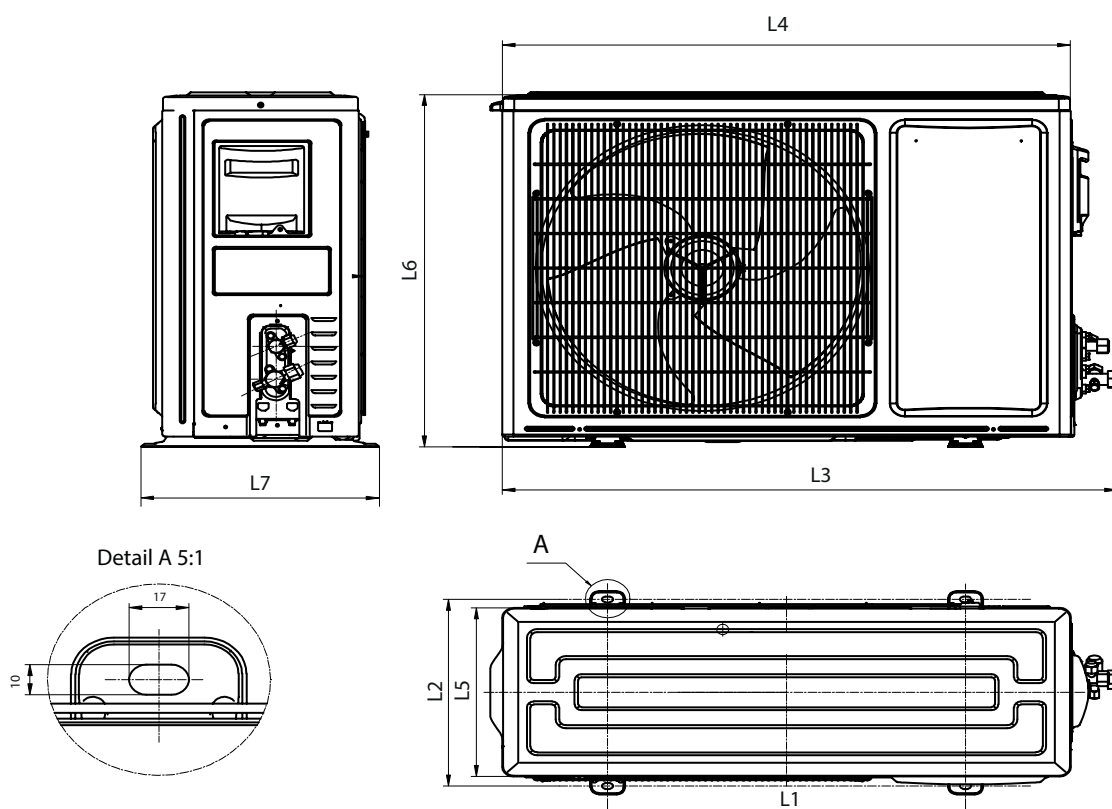

### Energy PRO

Model	L1 (mm)	L2 (mm)	L3 (mm)	L4 (mm)	L5 (mm)	L6 (mm)	L7 (mm)
QE25XV_W	510	310	865	810	280	585	350
QE35XV_W	510	310	865	810	280	585	350