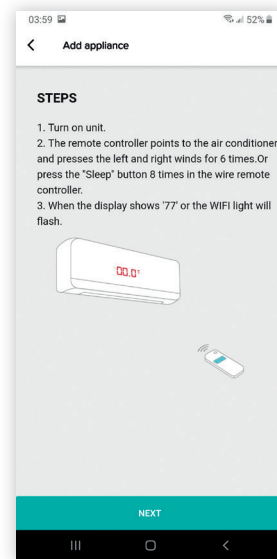

## Intelligentní Wifi ovládání

Ovládejte svoji klimatizaci ať jste kdekoli, či na cestě domů a chcete přijít do vychlazeného bytu, nebo jste klimatizaci zapomněli vypnout.

Kromě toho je možné nastavit si pomocí WiFi aplikace i týdenní časovač, optimální teplotu podle spánku, spustit autodiagnostiku či skupinově ovládat klimatizace ve větších prostorech jako například prodejny, kanceláře nebo sklady.

## HiSmart Life APP

HiSmart Life je jednoduchá a intuitivní aplikace do vašeho smartphonu nebo tabletu s operačním systémem iOS nebo Android.