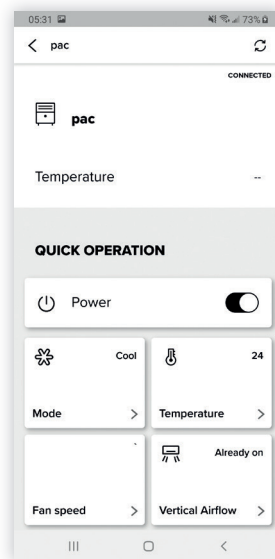

## Intelligentní Wifi ovládání

Ovládejte svoji klimatizaci ať jste kdekoli, či na cestě domů a chcete přijít do vychlazeného bytu, nebo jste klimatizaci zapomněli vypnout.

Kromě toho je možné nastavit si pomocí WiFi aplikace i týdenní časovač, optimální teplotu podle spánku, spustit autodiagnostiku či skupinově ovládat klimatizace ve větších prostorech jako například prodejny, kanceláře nebo sklady.

## HiSmart Life APP

HiSmart Life je jednoduchá a intuitivní aplikace do vašeho smartphonu nebo tabletu s operačním systémem iOS nebo Android.